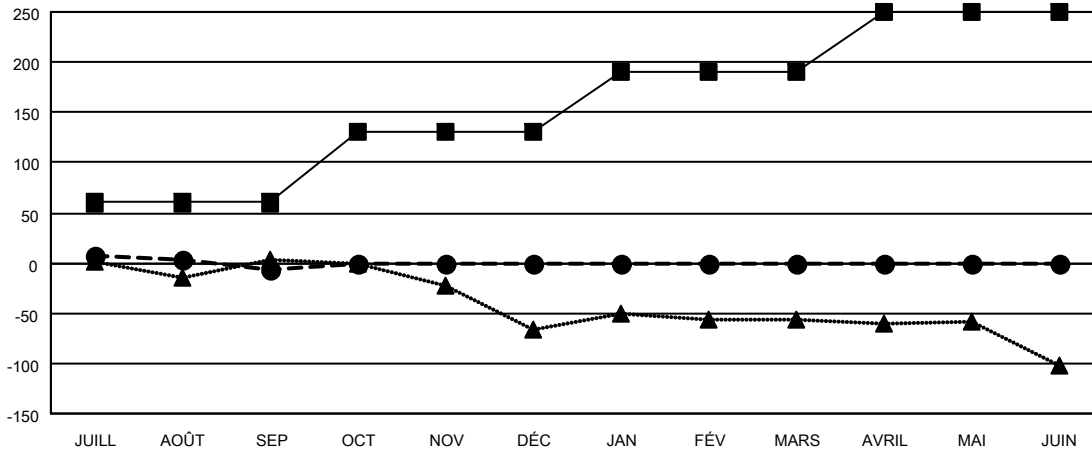

# MONTHLY MEMBERSHIP PROGRESS REPORT

LIEU REPUBLIQUE DE MADAGASCAR

District 417

Results as of: 9/30/2020

Clubs			
RESULTATS POUR 2020-2021			
TRIMESTRE	BUT CONCERNANT LES NOUVEAUX CLUBS	NOUVEAUX CLUBS	CLUBS ANNULÉS
JUILL/AOÛT/SEP	0	0	0
OCT/NOV/DÉC	0	0	0
JAN/FÉV/MARS	(1)	0	0
AVRIL/MAI/JUIN	0	0	0

Membres			
RESULTATS POUR 2020-2021			
TRIMESTRE	OBJECTIF DE CROISSANCE NETTE DE L'EFFECTIF	CROISSANCE ACTUELLE DE L'EFFECTIF	TOTAL DES MEMBRES RADIES (y compris les transferts)
JUILL/AOÛT/SEP	60	38	39
OCT/NOV/DÉC	70	0	0
JAN/FÉV/MARS	60	0	0
AVRIL/MAI/JUIN	60	0	0

BUTS ET NOUVEAUX CLUBS REELS - CUMULATIF

■ - BUTS DE L'ANNEE ACTUELLE CONCERNANT LES NOUVEAUX CLUBS  
 ● - NOUVEAUX CLUBS REELS POUR L'ANNEE ACTUELLE  
 ▲ - NOUVEAUX CLUBS REELS L'ANNEE DERNIERE

BUTS ET MEMBRES REELS - CUMULATIF