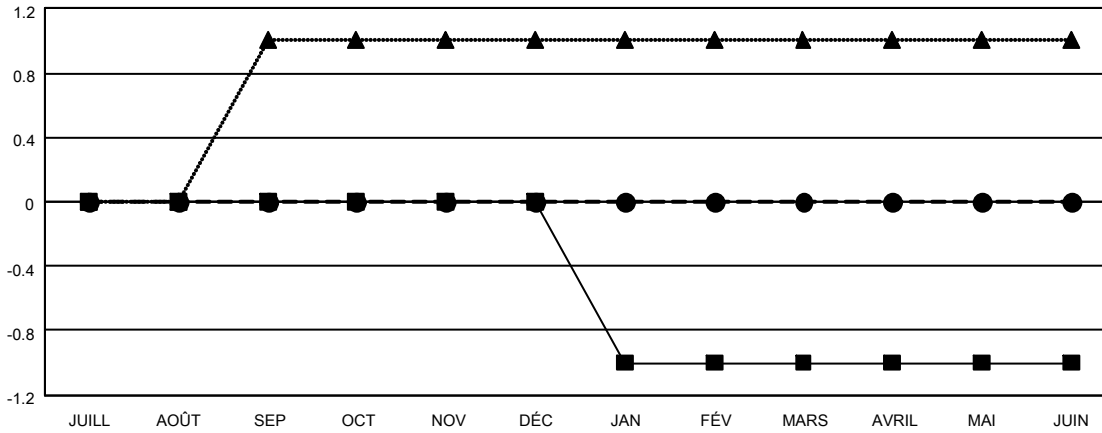

# MONTHLY MEMBERSHIP PROGRESS REPORT

LIEU REPUBLIQUE DE MADAGASCAR

District 417

Results as of: 9/30/2020

Clubs			
RESULTATS POUR 2020-2021			
TRIMESTRE	BUT CONCERNANT LES NOUVEAUX CLUBS	NOUVEAUX CLUBS	CLUBS ANNULÉS
JUILL/AOÛT/SEP	0	0	0
OCT/NOV/DÉC	0	0	0
JAN/FÉV/MARS	(1)	0	0
AVRIL/MAI/JUIN	0	0	0

Membres			
RESULTATS POUR 2020-2021			
TRIMESTRE	OBJECTIF DE CROISSANCE NETTE DE L'EFFECTIF	CROISSANCE ACTUELLE DE L'EFFECTIF	TOTAL DES MEMBRES RADIES (y compris les transferts)
JUILL/AOÛT/SEP	60	38	39
OCT/NOV/DÉC	70	0	0
JAN/FÉV/MARS	60	0	0
AVRIL/MAI/JUIN	60	0	0

BUTS ET NOUVEAUX CLUBS REELS - CUMULATIF

■ - BUTS DE L'ANNEE ACTUELLE CONCERNANT LES NOUVEAUX CLUBS  
 ● - NOUVEAUX CLUBS REELS POUR L'ANNEE ACTUELLE  
 ▲ - NOUVEAUX CLUBS REELS L'ANNEE DERNIERE

BUTS ET MEMBRES REELS - CUMULATIF